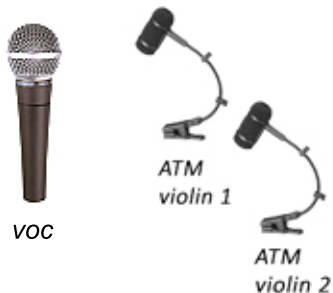

kontakt:  
 besquidians@gmail.com  
 tel. (+48) 501 190 016

plan sceny

2  
 akordeon, wokal  
 acc, voc

1  
 skrzypce x2, wokal  
 violin x2, voc

3  
 kontrabas, wokal  
 doublebass, voc

4  
 klarnet basowy,  
 saksofon, flet, EWI  
 bass clarinet, sax, flute, EWI