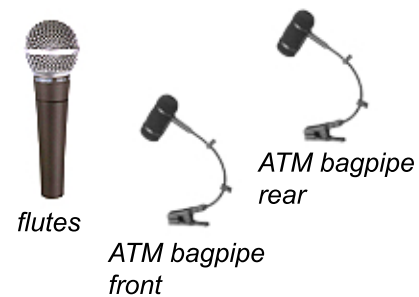

5
dudy, piszczałki
bagpipe, flutes